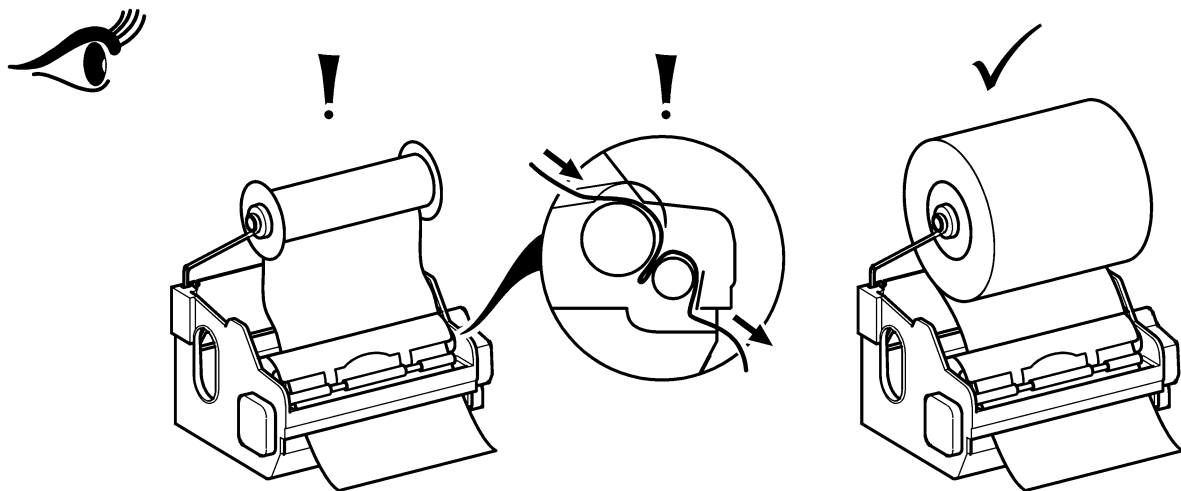

Wartung

EN Maintenance
FR Maintenance
ES Mantenimiento
CS Varování

NL Onderhoud
PL Konserwacja
SV Underhåll
HU Figyelmeztetés
FI Huolto

EL Προειδοποίηση
IT Manutenzione
RU Техническое обслуживание
RO Avertisment