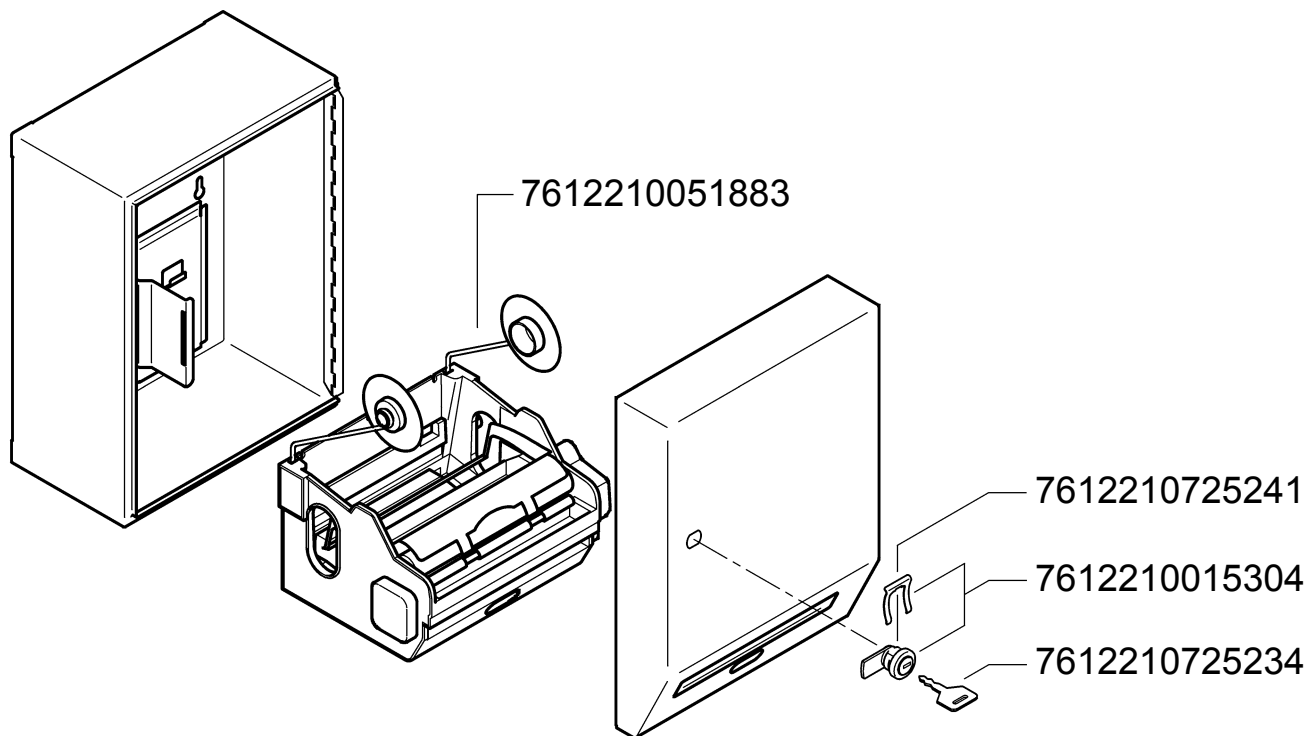

Ersatzteile

EN Replacement parts
FR Pièces de rechange
ES Piezas de recambio
CS Náhradní díly

NL Reserveonderdelen
PL Części zamienne
SV Reservdelar
HU Pótalkatrészek
FI Varaosat

EL Ανταλλακτικά
IT Pezzi di ricambio
RU Запчасти
RO Piese de schimb