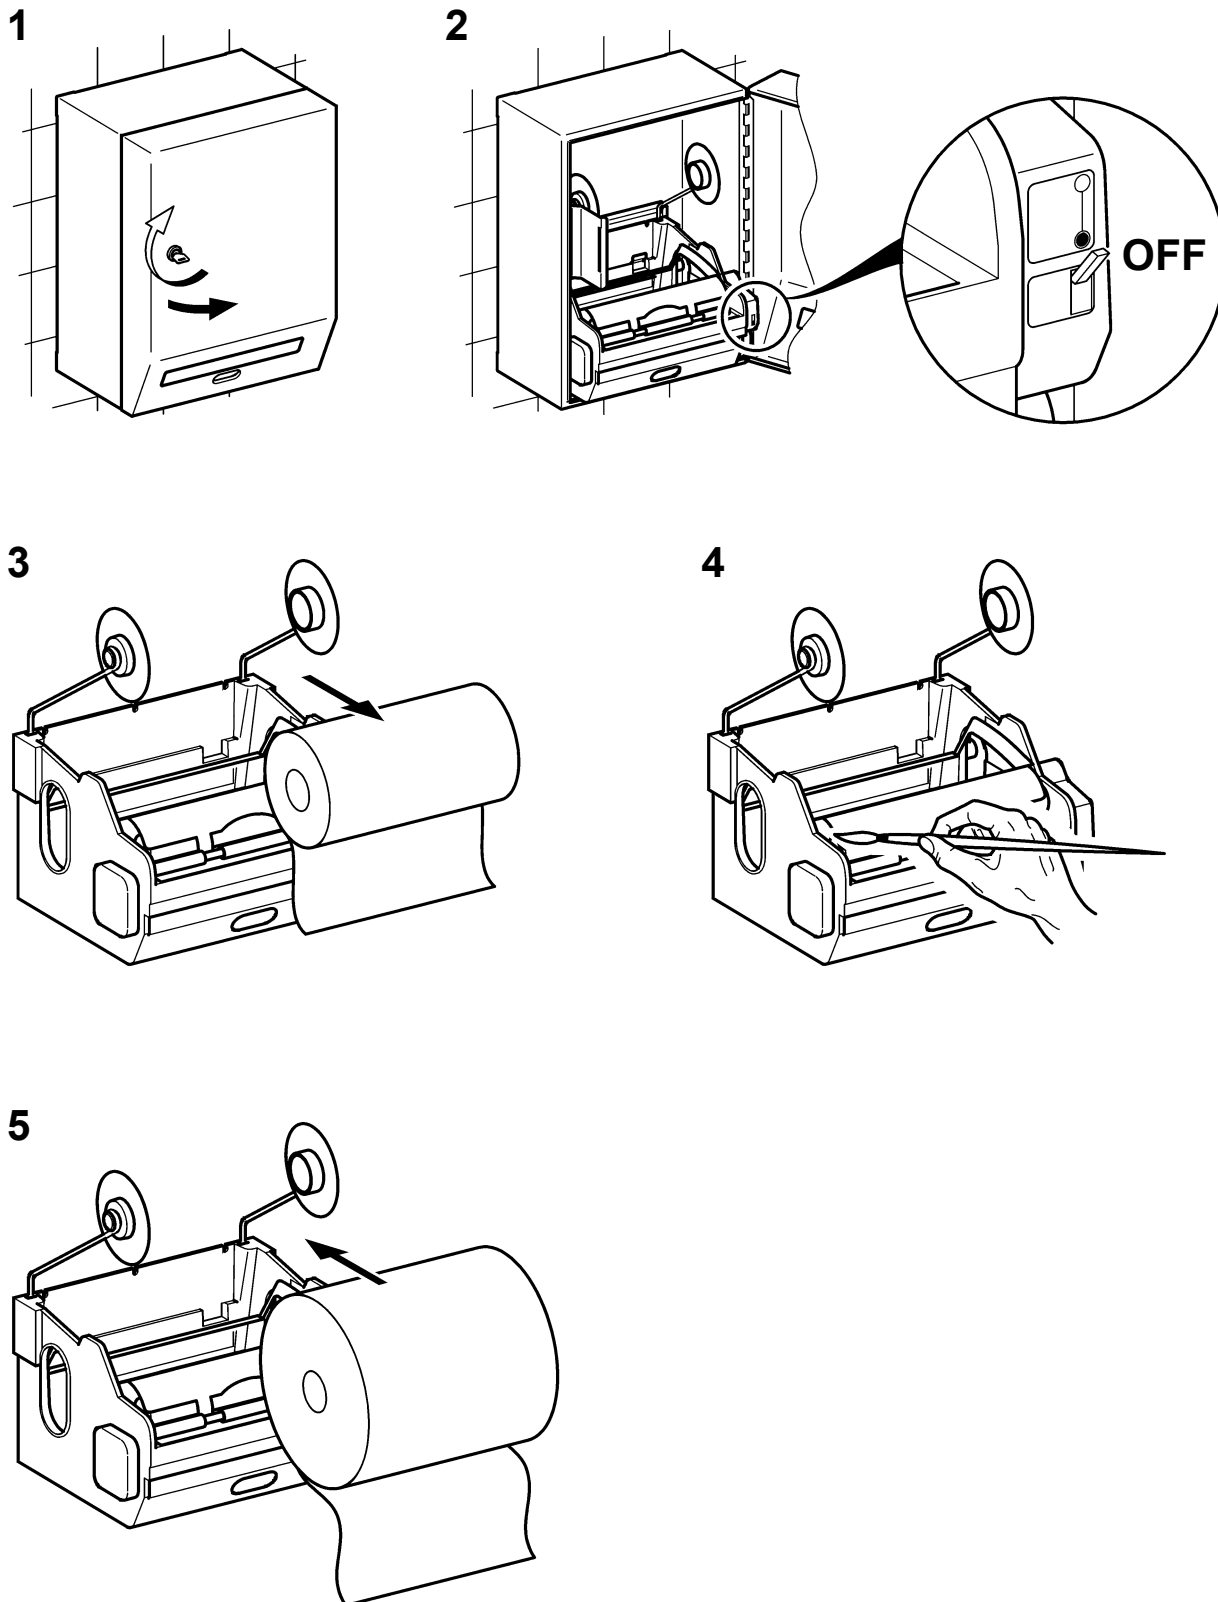

Papier nachfüllen

EN Refill paper
FR Ajouter du papier
ES Rellenar papel
CS Doplnit papír

NL Papier bijvullen
PL Uzupełnij papier
SV Fyll på papper
HU Papír utántöltése
FI Paperin uudelleen täyttö

EL Συμπλήρωση χαρτιού
IT Ricaricare carta
RU Дозаправить бумагу
RO Introduceți hârtie