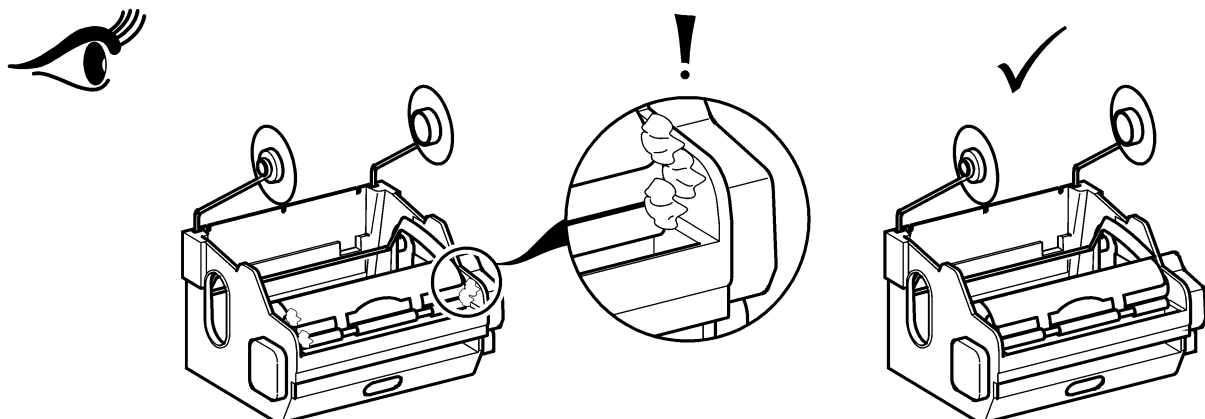

Wartung

EN Maintenance
FR Maintenance
ES Mantenimiento
CS Varování

NL Onderhoud
PL Konserwacja
SV Underhåll
HU Figyelmeztetés
FI Huolto

EL Προειδοποίηση
IT Manutenzione
RU Техническое обслуживание
RO Avertisment