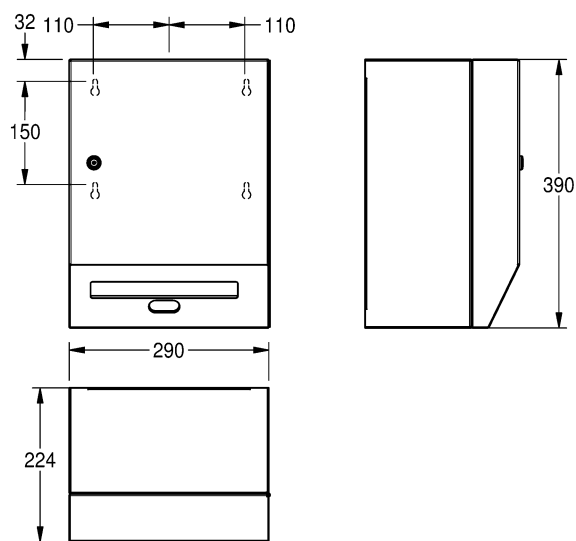

EL Συναρμολόγηση και οδηγίες λειτουργίας
IT Istruzioni per il montaggio e l'uso
RO Montaj și instrucțiuni de funcționare
RU Инструкция по монтажу и вводу в эксплуатацию

RODX630

7612210067372

290 × 390 × 224